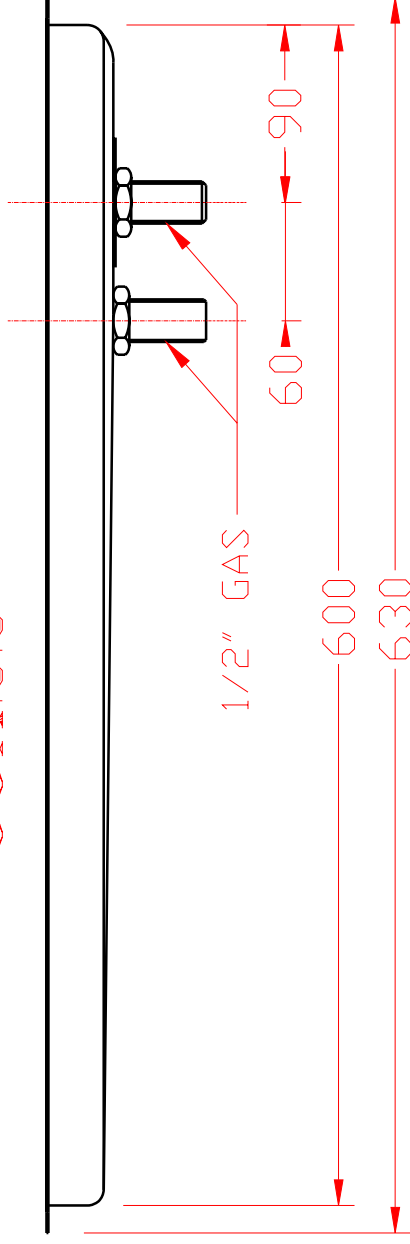

60X22

TROPFTASSE 60X22 MIT GLÄSERDUSCHE EINBAU
RACCOGLIGOCCE 60X22 CON BAGNA BICCHIERI DA INCASSO
DROPTANK 60X22 WITH SHOWER