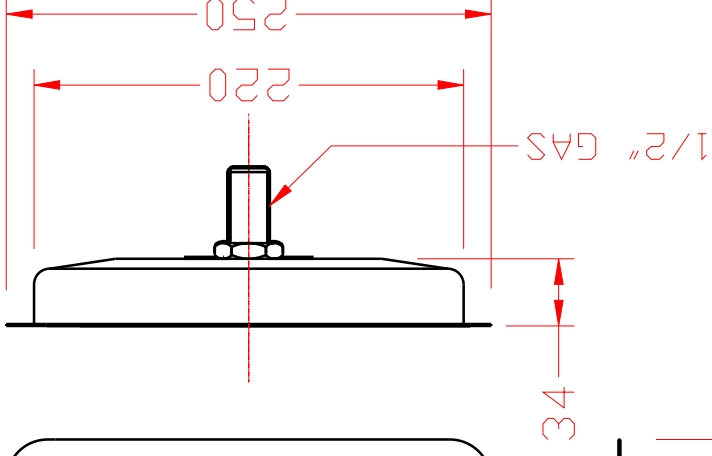

60X22

TROPFTASSE 60X22 MIT GLÄSERDUSCHE EINBAU
RACCOGLIGOCCE 60X22 CON BAGNA BICCHIERI DA INCASSO
DROPTANK 60X22 WITH SHOWER